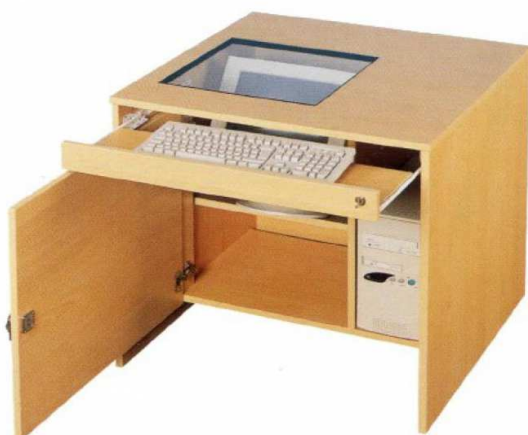

POSTE DE TRAVAIL AVEC VITRINE ROUSSEAU

CONCEPTION :

- Plateau mélaminé Ep. 19mm haute densité (voir nuancier)
- Chants PVC
- Pieds panneau
- Vitre sécurit
- Clavier téléscopique
- Table porte moniteur
- Tablette unité centrale 0,40x0,19m
- Vérins de mise à niveau

DIMENSIONS & POIDS :

- **Modèle sans porte :**
  Long. 0,80 x 0,80 x H. 0,74m - Poids 46,65Kg
- **Modèle avec porte :**
  Long. 0,80 x 0,80 x H. 0,74m - Poids 51,54Kg

OPTIONS :

FINITION :

Taxe eco contribution : oui

Montage et livraison :

Nous consulter suivant quantité et département de livraison

En image :

Modèle avec porte