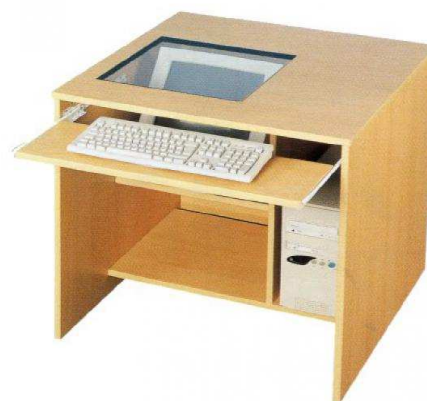

POSTE DE TRAVAIL AVEC VITRINE ROUSSEAU

CONCEPTION :

- Plateau mélaminé Ep. 19mm haute densité (voir nuancier)
- Chants PVC
- Pieds panneau
- Vitre sécurit
- Clavier téléscopique
- Table porte moniteur
- Tablette unité centrale 0,40x0,19m
- Vérins de mise à niveau

DIMENSIONS & POIDS :

- **Modèle sans porte :**
Long. 0,80 x 0,80 x H. 0,74m - Poids 46,65Kg
- **Modèle avec porte :**
Long. 0,80 x 0,80 x H. 0,74m - Poids 51,54Kg

OPTIONS :

FINITION :

Taxe eco contribution : oui

Montage et livraison :

Nous consulter suivant quantité et département de livraison

En image :

Modèle avec porte

Modèle sans porte

ETS PYRENEES-EQUIPEMENTS

Route de Mauléon

65370 Troubat